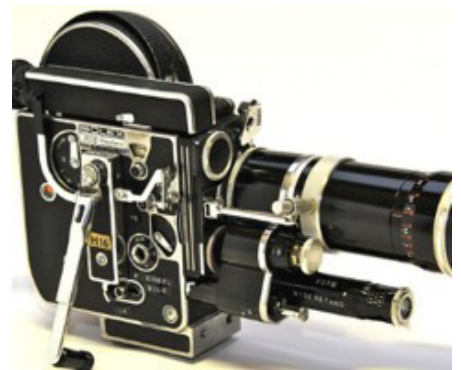

Bekannte und weniger bekannte Kameras, Projektoren, Belichtungsmesser und anderes aus den Jahren 1912 bis ca. 1950.

Rolleiflex und mehr

Mittelformatkameras mit Schneider-, resp. Carl-Zeiss-Objektiven und Zubehör.

Fach- und Filmkameras

Sinar- und Linhof Technika-Fachkameras mit Objektiven; Bolex H16 Reflex Filmkamera in Top-Zustand und mit viel Zubehör.

Preziosen aus vergangener Zeit im Automobilrennsport

Finden Sie hier einmalige Sammlerstücke aus der Automobilrennszene aus dem letzten Jahrhundert.